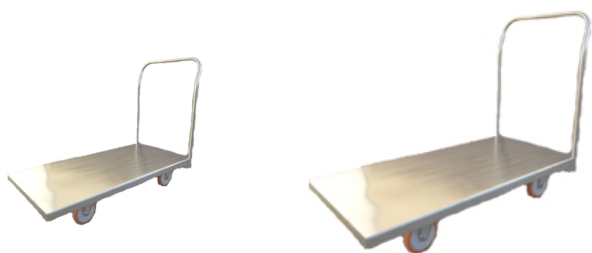

GIX 25 A CHA - B

Descrição:

Carro/ Carrinho plataforma fabricado totalmente em aço inoxidável, inclusive os rodízios e parafusos. Acabamento espelhado. Possui 1 aba frontal fixa. Capacidade para 400 Kg. Equipado com 4 rodízios inox de 4 em inox/nylon, sendo 2 rodízios fixos e 2 rodízios giratórios. Possui 85 cm de comprimento, 70 cm de largura e aba de 80 cm de altura.

-Medidas: 85 x 70 x 80 cm (CxLxA)

-Medida da aba do chão ate punho: 100 cm

-Peso: 24 Kg

-Capacidade de carga: 400 Kg

-Tipo de roda: Equipado com 4 rodízios de 4 em inox, sendo 2 rodízios fixos e 2 rodízios giratórios

-Material: Aço inoxidável espelhado (com opção para escovado)

-Cores: Não se aplica

-Pintura: Não se aplica

-Segmentos: Ideal para condomínios, frigoríficos, comercio praieiro, indústria em geral, cozinhas industriais, almoxarifados, centros de distribuição entre outros