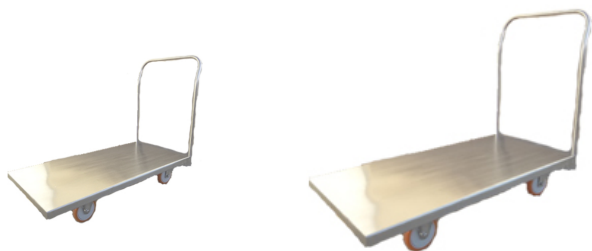

## GIX 26 A CHA - B

### Descrição:

Carro/ Carrinho plataforma fabricado totalmente em aço inoxidável, inclusive os rodízios e parafusos. Acabamento espelhado. Possui 1 aba frontal fixa. Capacidade para 500 Kg. Equipado com 4 rodízios Inox de 4", sendo 2 fixos e 2 giratórios. Possui 120 cm de comprimento, 60 cm de largura e aba de 80 cm de altura.

-Medidas: 120 x 60 x 80 cm (CxLxA)

-Medida da aba do chão ate punho: 100 cm

-Peso: 24 Kg

-Capacidade de carga: 500 Kg

-Tipo de roda: Equipado com 4 rodízios Inox de 4", sendo 2 fixos e 2 giratórios

-Material: Aço inoxidável espelhado (com opção para escovado)