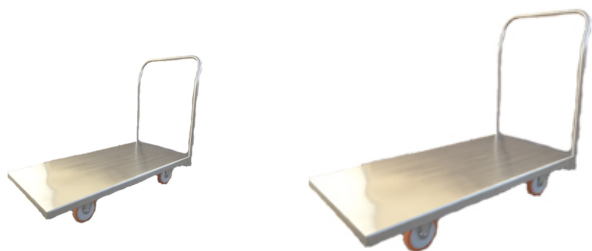

GIX 26 B CHA - B

Descrição:

Carro/ Carrinho plataforma fabricado totalmente em aço inoxidável, inclusive os rodízios e parafusos. Acabamento espelhado. Possui 1 aba frontal fixa. Capacidade para 500 Kg. Equipado com 4 rodízios inox de 4". Possui 100 cm de comprimento, 60 cm de largura e aba de 80 cm de altura.

-Medidas: 100 x 60 x 80 cm (CxLxA)

-Medida da aba do chão ate punho: 100 cm

-Peso: 22 Kg

-Capacidade de carga: 400 Kg

-Tipo de roda: Equipado com 4 rodízios inox de 4", sendo 2 fixos e 2 giratórios

-Material: Aço inoxidável espelhado (com opção para escovado)

-Cores: Não se aplica

-Pintura: Não se aplica

-Segmentos: Ideal para condomínios, frigoríficos, comércio praieiro, indústria em geral, cozinhas industriais, almoxarifados, centros de distribuição entre outros