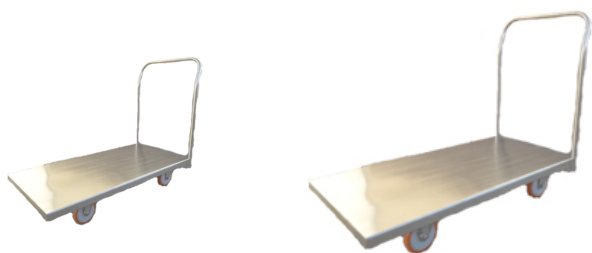

GIX 26 B CHA - B

Descrição:

Carro/ Carrinho plataforma fabricado totalmente em aço inoxidável, inclusive os rodízios e parafusos. Acabamento espelhado. Possui 1 aba frontal fixa. Capacidade para 500 Kg. Equipado com 4 rodízios inox de 4". Possui 100 cm de comprimento, 60 cm de largura e aba de 80 cm de altura.

-Medidas: 100 x 60 x 80 cm (CxLxA)

-Medida da aba do chão ate punho: 100 cm

-Peso: 22 Kg

-Capacidade de carga: 400 Kg

-Tipo de roda: Equipado com 4 rodízios inox de 4", sendo 2 fixos e 2 giratórios

-Material: Aço inoxidável espelhado (com opção para escovado)

-Cores: Não se aplica

-Pintura: Não se aplica

-Segmentos: Ideal para condomínios, frigoríficos, comércio praieiro, indústria em geral, cozinhas industriais, almoxarifados, centros de distribuição entre outros