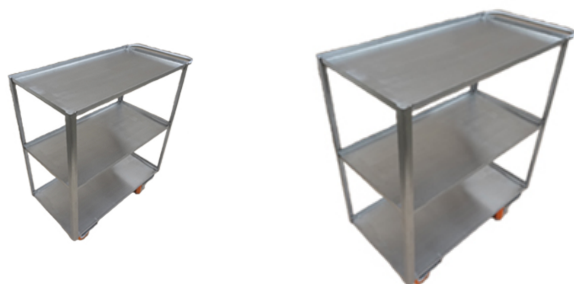

GIX 114 A/D - B

Descrição:

Carro/ Carrinho de picking, carro de serviço, carro de apoio ou carro de chá/café, fabricado totalmente em aço inoxidável, inclusive os rodízios e parafusos. Polimento espelhado. Possui 3 bandejas com bordas dobradas. Possui 1 puxador em cantoneira para facilitar movimentação. Capacidade total de 300 Kg, sendo 100 Kg por bandeja. Equipado com rodízios de 3 de inox, sendo 2 fixos e 2 giratórios sem freio. Possui 75 cm de comprimento, 40 cm de largura e 90 cm de altura.

-Medidas: 75 x 40 x 90 cm (CxLxA)

-Peso: 19 Kg

-Capacidade de carga: até 200 Kg, ou 100 Kg por bandeja

-Tipo de roda: rodízios de 3 de inox, sendo 2 fixos e 2 giratórios sem freio.

-Material: Aço inoxidável espelhado (com opção para escovado)

-Cores: Não se aplica

-Pintura: Não se aplica

-Segmentos: Ideal para restaurantes, panificadoras, frigoríficos, bar, chá, peixaria, praia e cozinha.

-Garantia: 12 meses contra defeito de fabricação

www.gadotticar.com.br