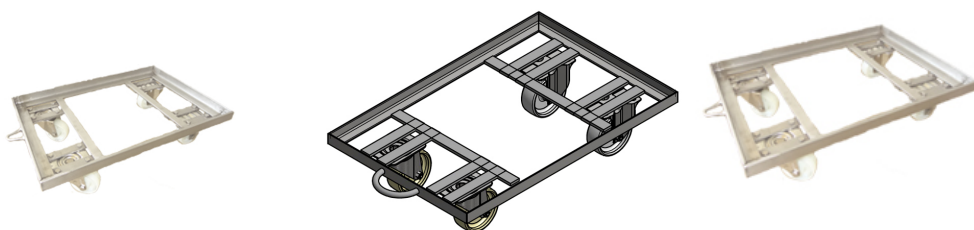

GIX 137 - B

Descrição:

Carro/ Carrinho tartaruga totalmente fabricado em aço inoxidável. Capacidade para 400 Kg. Equipado com 4 rodízios de inox/nylon de 4", sendo 2 fixas e 2 giratórias. Possui 60 cm de comprimento, 40 cm de largura e 16 cm de altura.

- Medidas: 60 x 40 x 16 cm (CxLxA)
- Peso: 9 Kg
- Capacidade de carga: 400 Kg
- Tipo de roda: 4 rodízios de inox/nylon de 4"
- Material: Aço inoxidável ASI 304
- Cores: Não se aplica
- Pintura: Não se aplica
- Segmentos: Ideal para empilhar e transportar caixas.
- Garantia: 12 meses contra defeito de fabricação