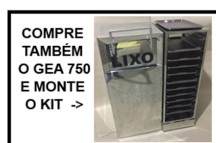

### Descrição:

Carro/ Carrinho bandeja tipo refeitório. Fabricado totalmente em aço inoxidável, inclusive os rodízios e parafusos. Acabamento espelhado. Capacidade para 12 bandejas. Bandejas não inclusas (ver mod. PLA 400 e PLA 401). Equipado com 4 rodízios de 3, sendo 2 rodízios fixos e 2 rodízios giratórios. Possui 50 cm de comprimento, 38 cm de largura e aba de 113 cm de altura.

-Medidas: 50 x 38 x 113 cm (CxLxA)

-Capacidade: 12 bandejas

-Tipo de roda: Equipado com 4 rodízios de 3, sendo 2 rodízios fixos e 2 rodízios giratórios

-Material: Aço inoxidável espelhado (com opção para escovado)