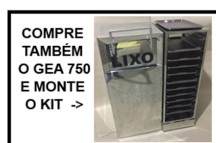

GEA 700

Descrição:

Carro/ Carrinho bandeja tipo refeitório. Fabricado totalmente em aço inoxidável, inclusive os rodízios e parafusos. Acabamento espelhado. Capacidade para 12 bandejas. Bandejas não inclusas (ver mod. PLA 400 e PLA 401). Equipado com 4 rodízios de 3, sendo 2 rodízios fixos e 2 rodízios giratórios. Possui 50 cm de comprimento, 38 cm de largura e aba de 113 cm de altura.

-Medidas: 50 x 38 x 113 cm (CxLxA)

-Capacidade: 12 bandejas

-Tipo de roda: Equipado com 4 rodízios de 3, sendo 2 rodízios fixos e 2 rodízios giratórios

-Material: Aço inoxidável espelhado (com opção para escovado)