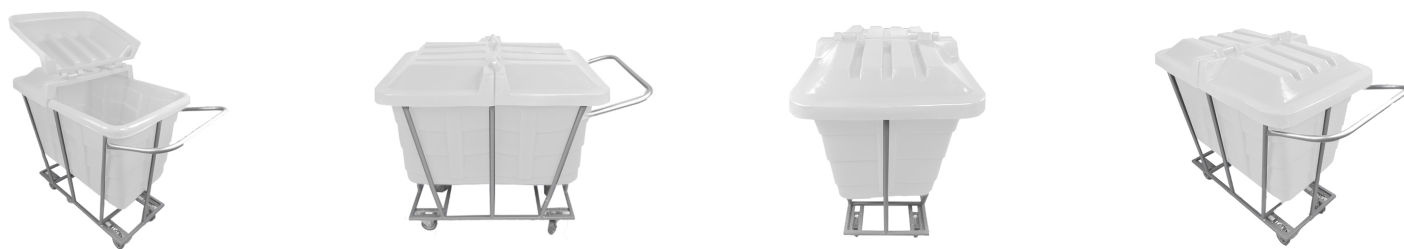

PLA 17 B A/D

Descrição:

Carro cuba 430 Litros com tampa, fabricado em polietileno, reforçado e sem emendas. Todo estruturado para ampliar capacidade de carga. Capacidade para 430 Litros ou 200 Kg. Equipado com rodas fixas e giratórias

-Medidas: 112 x 79 x 100 cm (CxLxA)

-Capacidade de 400 Litros

-Capacidade de 200 Kg

-Peso: 21 Kg

-Tipo de roda: 4 rodízios simples, fixo e giratórios de 6

-Material: polietileno

-Medidas: C 1400 x L 800 x A 1150 mm (sem o punho).

-Cores: varias cores

-Pintura: Não se aplica

-Segmentos: Ideal para lavanderias, hotéis, indústrias, frigoríficos, cozinhas, restaurantes, hospitais e supermercados

-Garantia: 12 meses contra defeito de fabricação