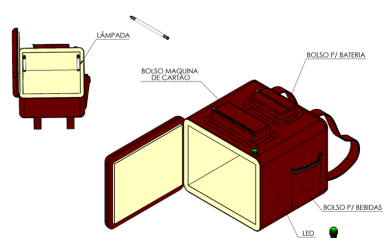

SAN 301

Descrição:

SanFOOD - Mochila Ifood Grande, UV, tempo 120s, medidas internas de 40x30x36cm
- Capacidade: 45L

Video explicativo SanBOX e SanFOOD

Dr Infectologista Otavio tira suas duvidas no vídeo abaixo