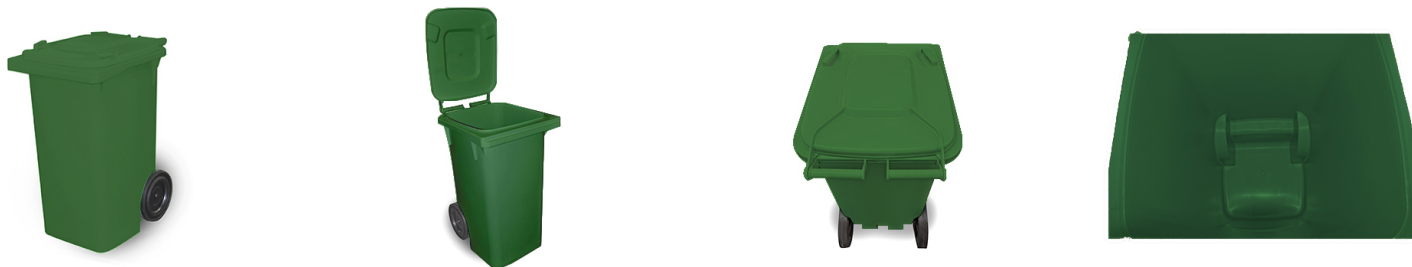

PLA 07 VERDE INJ

Descrição:

Os coletores Carros Gari modelo Europeu EN840 de 240 litros são equipamentos para recolhimento e transporte de resíduos e lixo em geral. Na Versão 240 litros, as rodas não ultrapassam a largura do coletor. Um diferencial específico deste modelo é um espaço liso para divulgação da sua marca (adesivo não incluso), além de puxadores na tampa e no corpo do carro (abaixo da superfície lisa para logomarca). São extremamente resistentes, com rodas para 200 mm que facilitam o deslocamento do coletor tanto para descarte quanto para higienização. Capacidade para 240L. Equipado com 2 rodas maciças de 200 mm. Possui 73cm de comprimento, 59 cm de largura e 105 cm de altura.

-Medidas: 73 x 59 x 105 cm (CxLxA)

-Peso: 17 Kg

-Capacidade de carga: 240L

-Tipo de roda: 2 rodas maciças de 200mm

-Material: Polietileno

-Cores: Este código é VERDE outras cores procurar PLA 07.

www.gadotticar.com.br