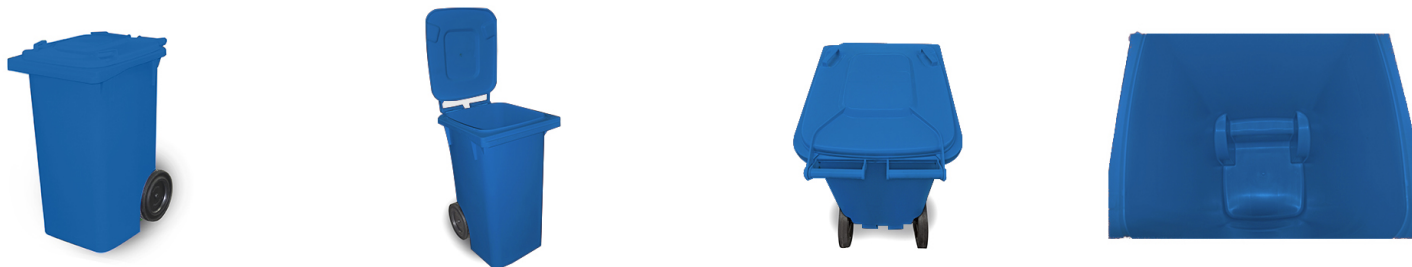

PLA 07 AZUL INJ

Descrição:

Os coletores Carros Gari modelo Europeu EN840 de 240 litros são equipamentos para recolhimento e transporte de resíduos e lixo em geral. Na Versão 240 litros, as rodas não ultrapassam a largura do coletor. Um diferencial específico deste modelo é um espaço liso para divulgação da sua marca (adesivo não incluso), além de puxadores na tampa e no corpo do carro (abaixo da superfície lisa para logomarca). São extremamente resistentes, com rodas para 200 mm que facilitam o deslocamento do coletor tanto para descarte quanto para higienização. Capacidade para 240L. Equipado com 2 rodas maciças de 200 mm. Possui 73cm de comprimento, 59 cm de largura e 105 cm de altura.

-Medidas: 73 x 59 x 105 cm (CxLxA)

-Peso: 17 Kg

-Capacidade de carga: 240L

-Tipo de roda: 2 rodas maciças de 200mm

-Material: Polietileno Reciclado

-Cores: Este código é AZUL versão colorido procurar PLA 07.