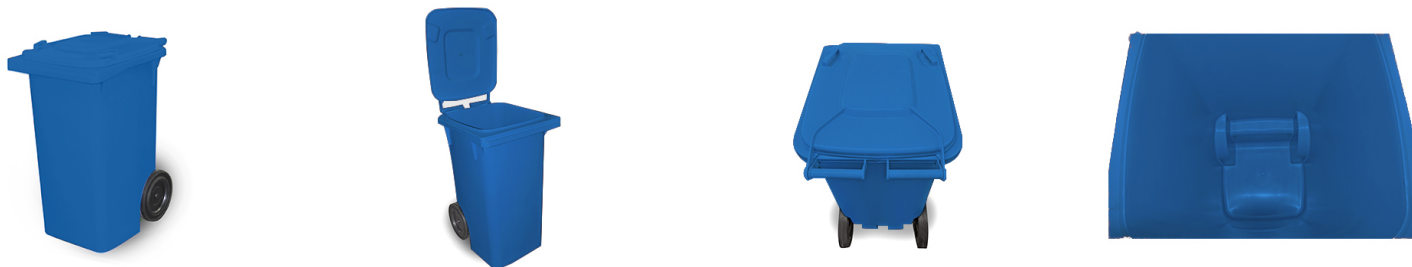

### Descrição:

Os coletores Carros Gari modelo Europeu EN840 de 240 litros são equipamentos para recolhimento e transporte de resíduos e lixo em geral. Na Versão 240 litros, as rodas não ultrapassam a largura do coletor. Um diferencial específico deste modelo é um espaço liso para divulgação da sua marca (adesivo não incluso), além de puxadores na tampa e no corpo do carro (abaixo da superfície lisa para logomarca). São extremamente resistentes, com rodas para 200 mm que facilitam o deslocamento do coletor tanto para descarte quanto para higienização. Capacidade para 240L. Equipado com 2 rodas maciças de 200 mm. Possui 73cm de comprimento, 59 cm de largura e 105 cm de altura.

-Medidas: 73 x 59 x 105 cm (CxLxA)

-Peso: 17 Kg

-Capacidade de carga: 240L

-Tipo de roda: 2 rodas maciças de 200mm

-Material: Polietileno Reciclado

-Cores: Este código é AZUL versão colorido procurar PLA 07.