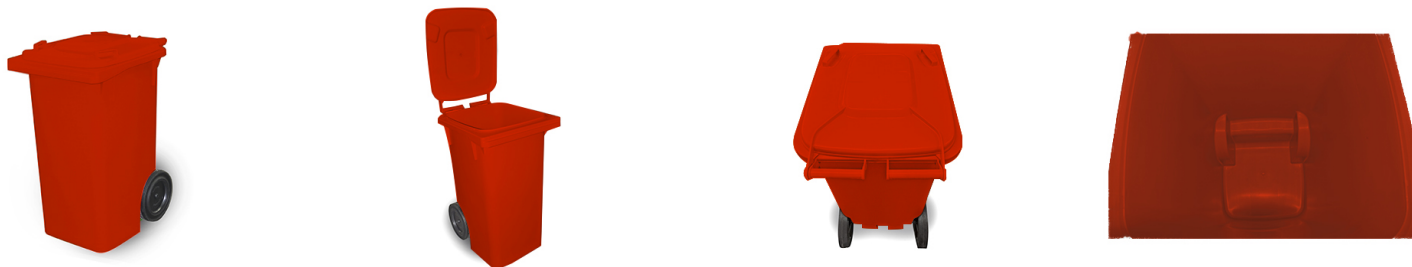

## PLA 07 VERMELHO INJ

### Descrição:

Os coletores Carros Gari modelo Europeu EN840 de 240 litros são equipamentos para recolhimento e transporte de resíduos e lixo em geral. Na Versão 240 litros, as rodas não ultrapassam a largura do coletor. Um diferencial específico deste modelo é um espaço liso para divulgação da sua marca (adesivo não incluso), além de puxadores na tampa e no corpo do carro (abaixo da superfície lisa para logomarca). São extremamente resistentes, com rodas para 200 mm que facilitam o deslocamento do coletor tanto para descarte quanto para higienização. Capacidade para 240L. Equipado com 2 rodas maciças de 200 mm. Possui 73cm de comprimento, 59 cm de largura e 105 cm de altura.

-Medidas: 73 x 59 x 105 cm (CxLxA)

-Peso: 17 Kg

-Capacidade de carga: 240L

-Tipo de roda: 2 rodas maciças de 200mm

-Material: Polietileno Reciclado

-Cores: Este código é VERMELHO, versão colorido procurar PLA 07.