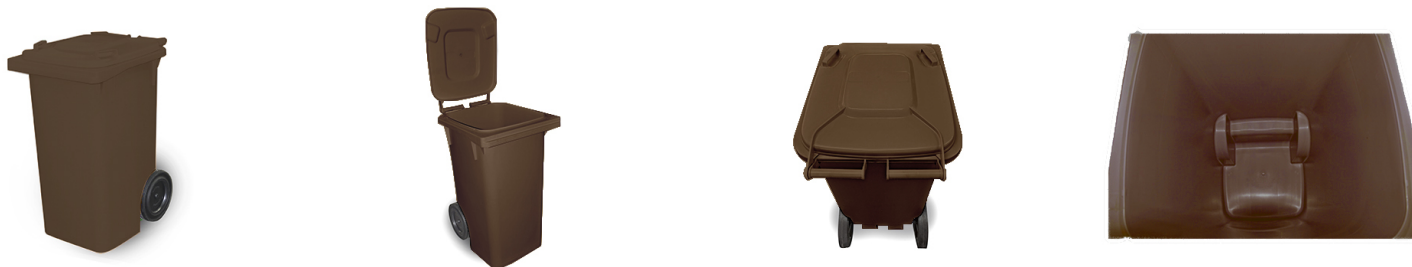

### Descrição:

Os coletores Carros Gari modelo Europeu EN840 de 240 litros são equipamentos para recolhimento e transporte de resíduos e lixo em geral. Na Versão 240 litros, as rodas não ultrapassam a largura do coletor. Um diferencial específico deste modelo é um espaço liso para divulgação da sua marca (adesivo não incluso), além de puxadores na tampa e no corpo do carro (abaixo da superfície lisa para logomarca). São extremamente resistentes, com rodas para 200 mm que facilitam o deslocamento do coletor tanto para descarte quanto para higienização. Capacidade para 240L. Equipado com 2 rodas maciças de 200 mm. Possui 73cm de comprimento, 59 cm de largura e 105 cm de altura.

-Medidas: 73 x 59 x 105 cm (CxLxA)

-Peso: 17 Kg

-Capacidade de carga: 240L

-Tipo de roda: 2 rodas maciças de 200mm

-Material: Polietileno Reciclado

-Cores: Este código é MARROM, versão colorido procurar PLA 07.