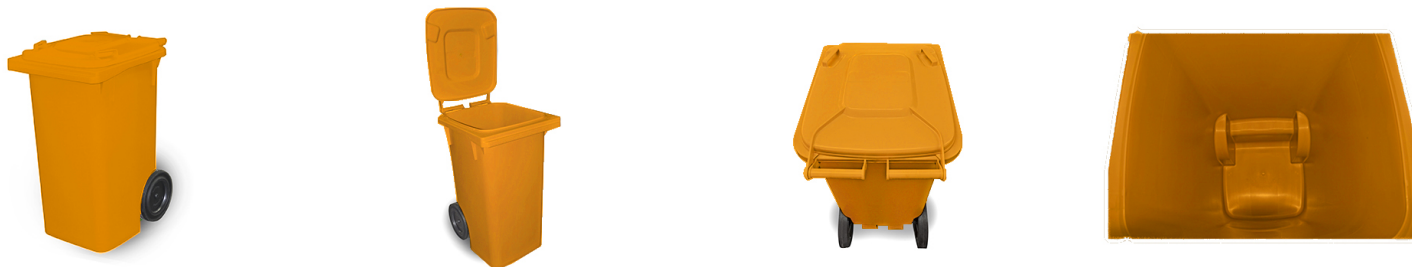

PLA 07 LARANJA INJ

Descrição:

Os coletores Carros Gari modelo Europeu EN840 de 240 litros são equipamentos para recolhimento e transporte de resíduos e lixo em geral. Na Versão 240 litros, as rodas não ultrapassam a largura do coletor. Um diferencial específico deste modelo é um espaço liso para divulgação da sua marca (adesivo não incluso), além de puxadores na tampa e no corpo do carro (abaixo da superfície lisa para logomarca). São extremamente resistentes, com rodas para 200 mm que facilitam o deslocamento do coletor tanto para descarte quanto para higienização. Capacidade para 240L. Equipado com 2 rodas maciças de 200 mm. Possui 73cm de comprimento, 59 cm de largura e 105 cm de altura.

-Medidas: 73 x 59 x 105 cm (CxLxA)

-Peso: 17 Kg

-Capacidade de carga: 240L

-Tipo de roda: 2 rodas maciças de 200mm

-Material: Polietileno Reciclado

-Cores: Este código é LARANJA, versão colorido procurar PLA 07.