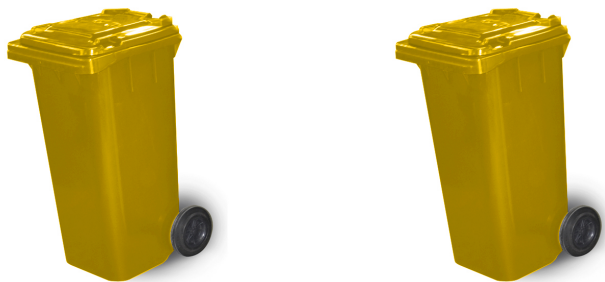

PLA 08 AMARELO

Descrição:

Os coletores Carros Gari modelo Europeu de 120 litros são equipamentos para recolhimento e transporte de resíduos e lixo em geral. Na Versão 120 litros, as rodas não ultrapassam a largura do coletor. Produzidos em Polipropileno, são extremamente resistentes, com rodas para 200 mm que facilitam o deslocamento do coletor tanto para descarte quanto para higienização. Capacidade para 120L. Equipado com 2 rodas maciças de 200 mm. Possui 56 cm de comprimento, 42 cm de largura e 98 cm de altura.

-Medidas: 56 x 42 x 98 cm (CxLxA)

-Peso: 11 Kg

-Capacidade de carga: 120L

-Tipo de roda: 2 rodas maciças de 200mm

-Material: Polipropileno

-Cor: AMARELO

-Pintura: não aplicável

-Segmentos: Limpeza em geral. Ideal para condomínio, limpeza urbana, comércio, restaurantes, indústrias, hospitais, hotelaria, entre outros.