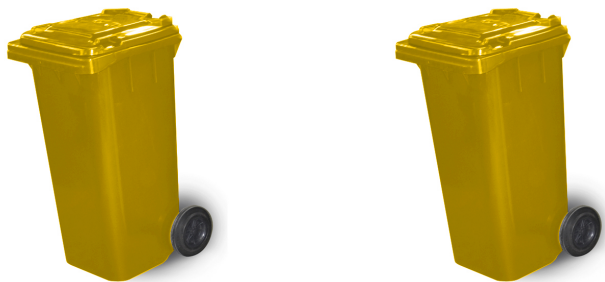

PLA 08 AMARELO

Descrição:

Os coletores Carros Gari modelo Europeu de 120 litros são equipamentos para recolhimento e transporte de resíduos e lixo em geral. Na Versão 120 litros, as rodas não ultrapassam a largura do coletor. Produzidos em Polipropileno, são extremamente resistentes, com rodas para 200 mm que facilitam o deslocamento do coletor tanto para descarte quanto para higienização. Capacidade para 120L. Equipado com 2 rodas maciças de 200 mm. Possui 56 cm de comprimento, 42 cm de largura e 98 cm de altura.

-Medidas: 56 x 42 x 98 cm (CxLxA)

-Peso: 11 Kg

-Capacidade de carga: 120L

-Tipo de roda: 2 rodas maciças de 200mm

-Material: Polipropileno

-Cor: AMARELO

-Pintura: não aplicável

www.gadotticar.com.br