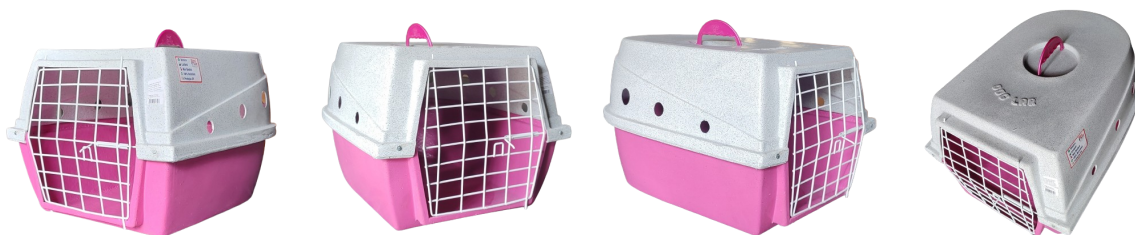

VOY41

### Caixa de Transporte para Cachorros - Rosa

Desenvolvida com materiais atóxicos de alta qualidade, a Caixa de Transporte oferece segurança, resistência e conforto para o seu pet. As aberturas laterais garantem ventilação eficiente, proporcionando bem-estar durante o transporte.

A caixa é desmontável e lavável, o que facilita a limpeza e o armazenamento. Antes de escolher o tamanho ideal, é importante medir seu pet para garantir que ele ficará confortável.

### Especificações:

- Dimensões: Altura 27 cm x Largura 33 cm x Comprimento 50 cm
- Peso da Caixa: 3 kg
- Peso Suportado: Até 7 kg