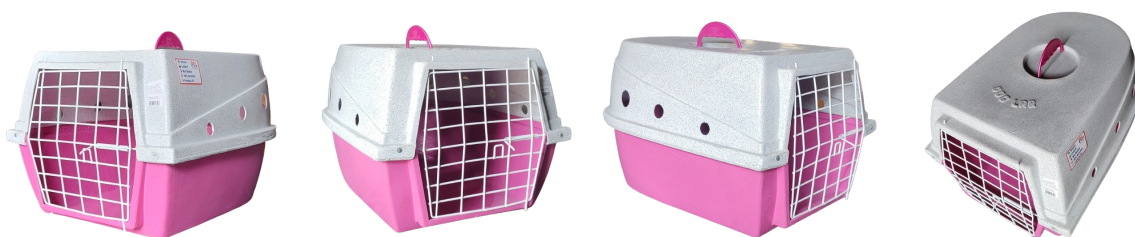

VOY41

Descrição:

Caixa de Transporte para Cachorros - Rosa

Desenvolvida com materiais atóxicos de alta qualidade, a Caixa de Transporte oferece segurança, resistência e conforto para o seu pet. As aberturas laterais garantem ventilação eficiente, proporcionando bem-estar durante o transporte.

A caixa é desmontável e lavável, o que facilita a limpeza e o armazenamento. Antes de escolher o tamanho ideal, é importante medir seu pet para garantir que ele ficará confortável.

Especificações:

- Dimensões: Altura 27 cm x Largura 33 cm x Comprimento 50 cm
- Peso da Caixa: 3 kg
- Peso Suportado: Até 7 kg