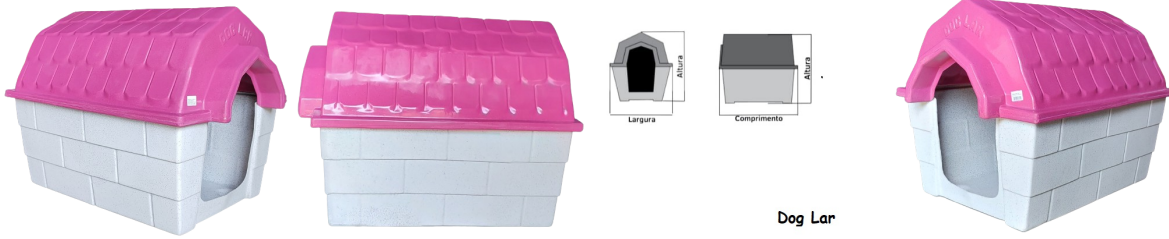

MUV41

Descrição:

Conforto e Proteção para Seu Melhor Amigo

Seu cão encontrará o espaço ideal para se sentir seguro e confortável, independentemente das condições climáticas. Seja para se abrigar da chuva, se proteger do frio ou escapar do calor intenso do sol, nossa casinha oferece um refúgio acolhedor para que ele possa descansar, tirar uma soneca ou desfrutar de bons sonhos.

Características e Benefícios:

Material Durável e Sustentável: Fabricada em polietileno (PEAD), a Casinha combina robustez e sustentabilidade. Este material é conhecido por sua resistência, garantindo uma casinha que resiste ao desgaste do tempo e às condições climáticas adversas.

Proteção Superior: Equipado com aditivos antioxidantes e anti-UV, o material da Casinha protege seu pet contra os efeitos nocivos do sol. Com classificação Classe 8-UV8 segundo ASTM, você pode confiar que a casinha manterá sua integridade e aparência ao longo do tempo.

Conforto e Praticidade: A Casinha é projetada para proporcionar um ambiente confortável e seguro para o seu pet. Seu design inteligente a torna prática e fácil de limpar, e sua construção atóxica garante que não há riscos para a saúde do seu amigo de quatro patas.