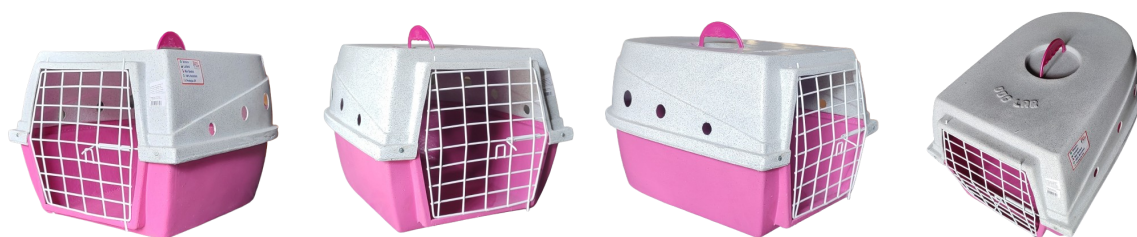

VOY42

Descrição:

Caixa de Transporte para Cachorros - Rosa

Desenvolvida com materiais atóxicos de alta qualidade, a Caixa de Transporte oferece segurança, resistência e conforto para o seu pet. As aberturas laterais garantem ventilação eficiente, proporcionando bem-estar durante o transporte.

A caixa é desmontável e lavável, o que facilita a limpeza e o armazenamento. Antes de escolher o tamanho ideal, é importante medir seu pet para garantir que ele ficará confortável.

Especificações:

- Dimensões: Altura 37 cm x Largura 45 cm x Comprimento 63 cm
- Peso da Caixa: 3,5 kg
- Peso Suportado: Até 9 kg