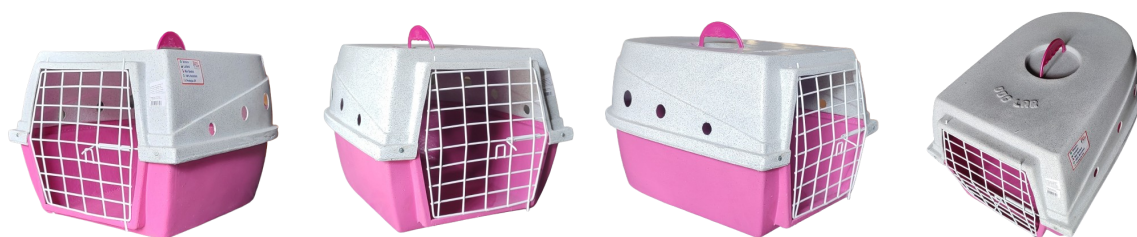

VOY42

### Caixa de Transporte para Cachorros - Rosa

Desenvolvida com materiais atóxicos de alta qualidade, a Caixa de Transporte oferece segurança, resistência e conforto para o seu pet. As aberturas laterais garantem ventilação eficiente, proporcionando bem-estar durante o transporte.

A caixa é desmontável e lavável, o que facilita a limpeza e o armazenamento. Antes de escolher o tamanho ideal, é importante medir seu pet para garantir que ele ficará confortável.

### Especificações:

- Dimensões: Altura 37 cm x Largura 45 cm x Comprimento 63 cm
- Peso da Caixa: 3,5 kg
- Peso Suportado: Até 9 kg