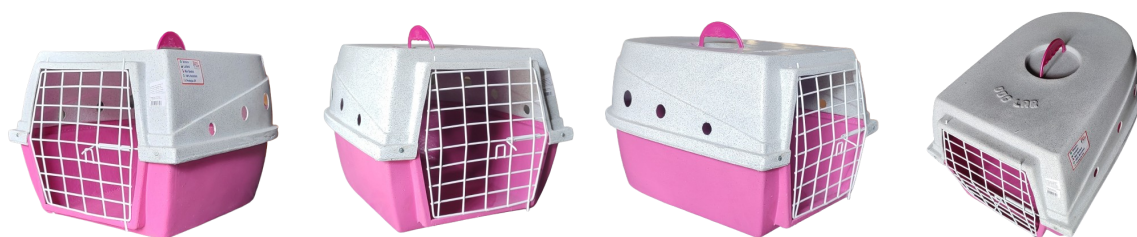

VOY43

Descrição:

Caixa de Transporte para Cachorros - Rosa

Desenvolvida com materiais atóxicos de alta qualidade, a Caixa de Transporte oferece segurança, resistência e conforto para o seu pet. As aberturas laterais garantem ventilação eficiente, proporcionando bem-estar durante o transporte.

A caixa é desmontável e lavável, o que facilita a limpeza e o armazenamento. Antes de escolher o tamanho ideal, é importante medir seu pet para garantir que ele ficará confortável.

Especificações:

- Dimensões: Altura 47 cm x Largura 52 cm x Comprimento 73 cm
- Peso da Caixa: 5 kg
- Peso Suportado: Até 12 kg