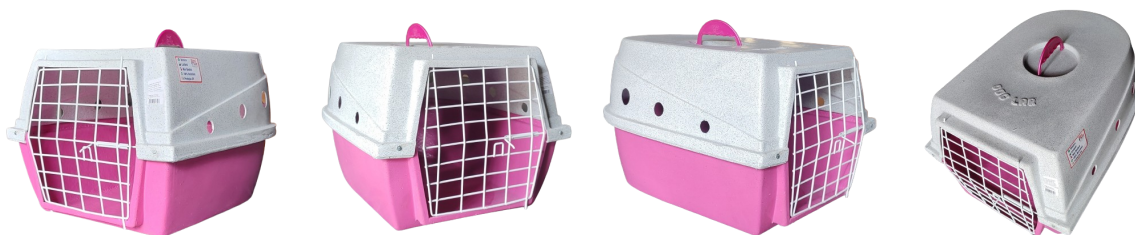

VOY44

Descrição:

Caixa de Transporte para Cachorros

Desenvolvida com materiais atóxicos de alta qualidade, a Caixa de Transporte oferece segurança, resistência e conforto para o seu pet. As aberturas laterais garantem ventilação eficiente, proporcionando bem-estar durante o transporte.

A caixa é desmontável e lavável, o que facilita a limpeza e o armazenamento. Antes de escolher o tamanho ideal, é importante medir seu pet para garantir que ele ficará confortável.

Especificações:

- Dimensões: Altura 60 cm x Largura 60 cm x Comprimento 89 cm
- Peso da Caixa: 9 kg
- Peso Suportado: Até 30 kg