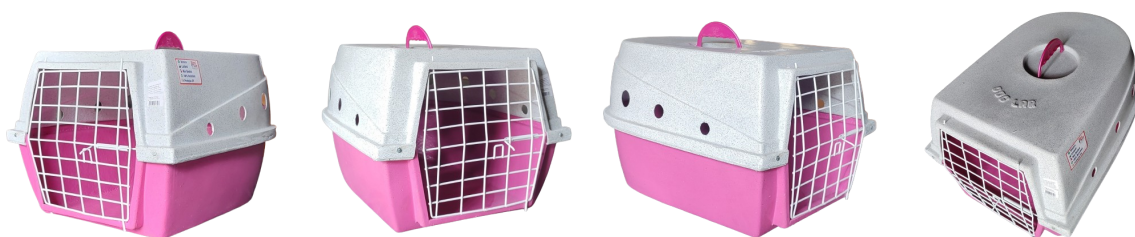

VOY45

Descrição:

Caixa de Transporte para Cachorros - Vermelho

Desenvolvida com materiais atóxicos de alta qualidade, a Caixa de Transporte oferece segurança, resistência e conforto para o seu pet. As aberturas laterais garantem ventilação eficiente, proporcionando bem-estar durante o transporte.

A caixa é desmontável e lavável, o que facilita a limpeza e o armazenamento. Antes de escolher o tamanho ideal, é importante medir seu pet para garantir que ele ficará confortável.

Especificações:

- Dimensões: Altura 75 cm x Largura 70 cm x Comprimento 104 cm
- Peso da Caixa: 14 kg
- Peso Suportado: Até 35kg

Atenção:

- As medidas indicadas correspondem às dimensões externas da caixa.
- Nos tamanhos Grande, Extra Grande e Gigante, o comprimento informado inclui as rodas.

www.gadotticar.com.br

Telefone: (11) 4063-7772 | Email: contato@gadotticar.com.br

Horario de Atendimento: das 08:00 as 18:00 seg a sexta-feiras