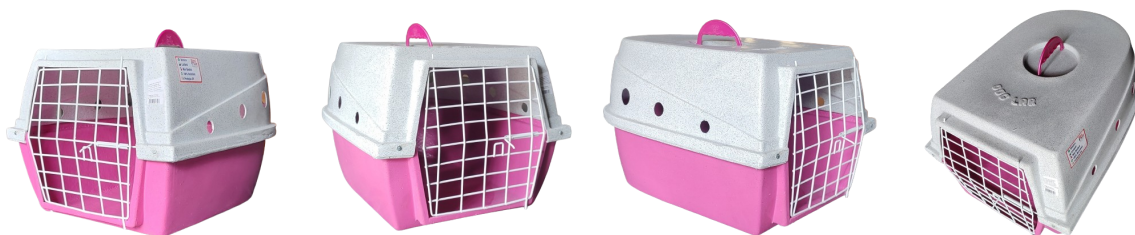

VOY45

Descrição:

Caixa de Transporte para Cachorros - Vermelho

Desenvolvida com materiais atóxicos de alta qualidade, a Caixa de Transporte oferece segurança, resistência e conforto para o seu pet. As aberturas laterais garantem ventilação eficiente, proporcionando bem-estar durante o transporte.

A caixa é desmontável e lavável, o que facilita a limpeza e o armazenamento. Antes de escolher o tamanho ideal, é importante medir seu pet para garantir que ele ficará confortável.

Especificações:

- Dimensões: Altura 75 cm x Largura 70 cm x Comprimento 104 cm
- Peso da Caixa: 14 kg
- Peso Suportado: Até 35kg