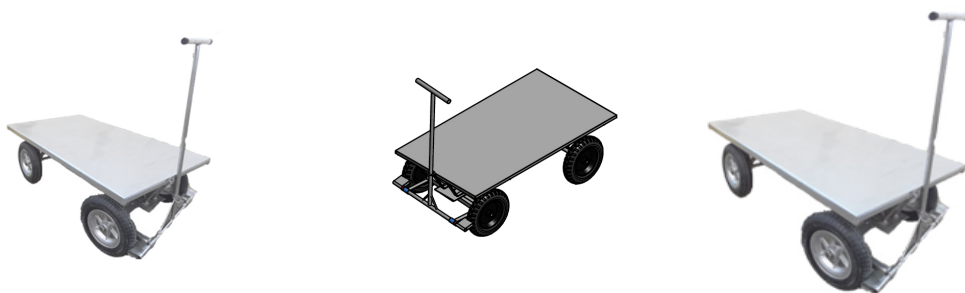

GIX 19 CHA P/C

Descrição:

Carro/Carrinho fabricado totalmente em aço inoxidável, com assoalho em chapa escovada, com sistema 5ª roda, dotado de cabo de tração em forma da “T” com articulação. Capacidade para 800 Kg. Equipado com 4 rodas pneumáticas (com câmara) com aros em alumínio, sendo 2 montadas no eixo e 2 com freio montadas na “5ª roda”. Possui 150 cm de comprimento, 80 cm de largura e 45 cm de altura do chão à plataforma. O cabo possui 100 cm de altura.

-Medidas aprox.: 150 x 80 x 45 cm (CxLxA)

-Peso: 75 Kg

-Capacidade de carga: 800 kg

-Tipo de roda: 4 rodas pneumáticas (com câmara) e com aro de alumínio

-Material: Aço inoxidável

-Cores: não se aplica

-Pintura: não se aplica

-Segmentos: Transporte pesado de caixas, peças entre outros. Ideal para comércios, cozinhas industriais, restaurantes, hospitais, hotelaria, entre outros.

-Garantia: 12 meses contra defeito de fabricação