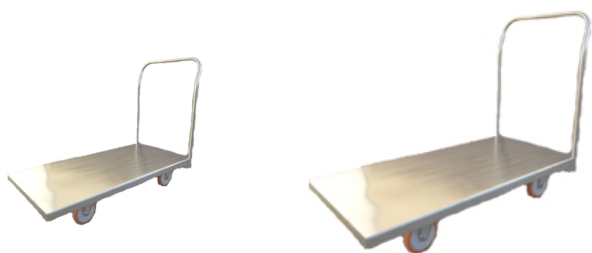

GIX 25 A CHA

Descrição:

Carro/ Carrinho plataforma fabricado em aço inoxidável, . Acabamento espelhado. Possui 1 aba frontal fixa. Capacidade para 400 Kg. Equipado com 4 rodízios zincados de 4", sendo 2 fixos e 2 giratórios. Possui 85 cm de comprimento, 70 cm de largura e aba de 80 cm de altura.

-Medidas: 85 x 70 x 80 cm (CxLxA)

-Medida da aba do chão ate punho: 100 cm

-Peso: 24 Kg

-Capacidade de carga: 400 Kg

-Tipo de roda: Equipado com 4 rodízios zincados de 4", sendo 2 fixos e 2 giratórios

-Material: Aço inoxidável espelhado (com opção para escovado)

-Cores: Não se aplica

-Pintura: Não se aplica

-Segmentos: Ideal para condomínios, frigoríficos, comercio praieiro, indústria em geral, cozinhas industriais, almoxarifados, centros de distribuição entre outros