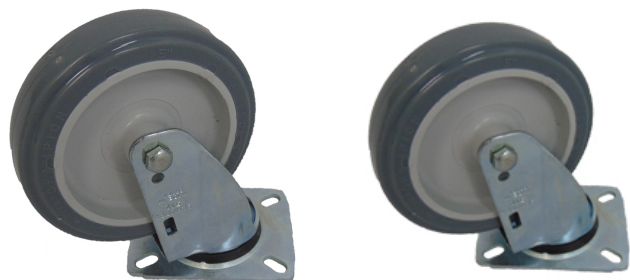

## RGC 105 GIR P/M

### Descrição:

Rodizio giratório 5 (512) com roda BP. Capacidade de carga 115Kg. Com rolamento de esfera. Borracha cinza e não marca piso.

-Medidas: 17 cm

-Peso: 0,500 Kg

-Capacidade de carga: 115 kg

-Material: borracha cinza que não marca piso e garfo zincado

-Cores: Cinza

-Seguimento: carrinhos para armazém, construção, condomínio entre outros

-Garantia: 6 meses contra defeito de fabricação

[www.gadotticar.com.br](http://www.gadotticar.com.br)

Telefone: (11) 4063-7772 | Email: [contato@gadotticar.com.br](mailto:contato@gadotticar.com.br)