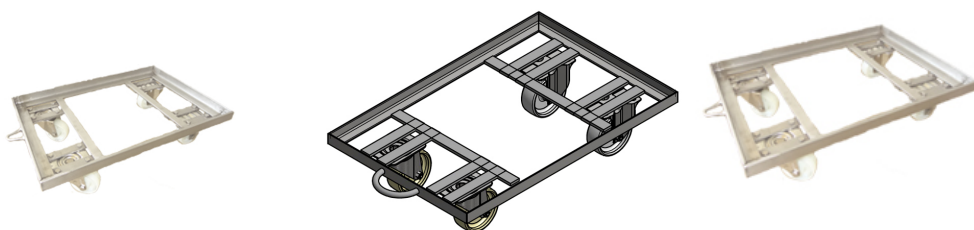

GIX 137

Descrição:

Carro/ Carrinho tartaruga totalmente fabricado em aço inoxidável. Capacidade para 400 Kg. Equipado com 4 rodízios zincados de 4, sendo 2 fixas e 2 giratórias. Possui 60 cm de comprimento, 40 cm de largura e 16 cm de altura.

- Medidas: 60 x 40 x 16 cm (CxLxA)
- Peso: 9 Kg
- Capacidade de carga: 400 Kg
- Tipo de roda: 4 rodízios zincados de 4"
- Material: Aço inoxidável ASI 304
- Cores: Não se aplica
- Pintura: Não se aplica
- Segmentos: Ideal para empilhar e transportar caixas.
- Garantia: 12 meses contra defeito de fabricação