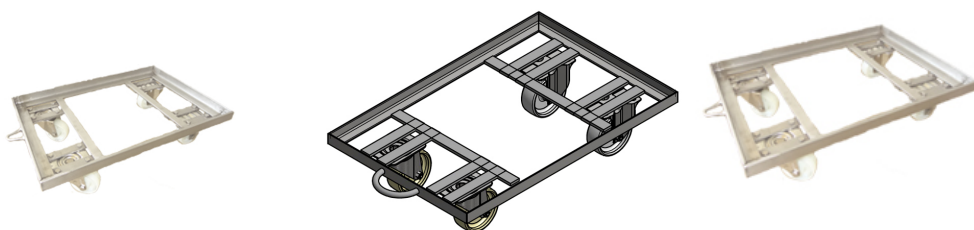

## GIX 137

### Descrição:

Carro/ Carrinho tartaruga totalmente fabricado em aço inoxidável. Capacidade para 400 Kg. Equipado com 4 rodízios zincados de 4, sendo 2 fixas e 2 giratórias. Possui 60 cm de comprimento, 40 cm de largura e 16 cm de altura.

-Medidas: 60 x 40 x 16 cm (CxLxA)

-Peso: 9 Kg

-Capacidade de carga: 400 Kg

-Tipo de roda: 4 rodízios zincados de 4"

-Material: Aço inoxidável ASI 304

-Cores: Não se aplica

-Pintura: Não se aplica

-Segmentos: Ideal para empilhar e transportar caixas.