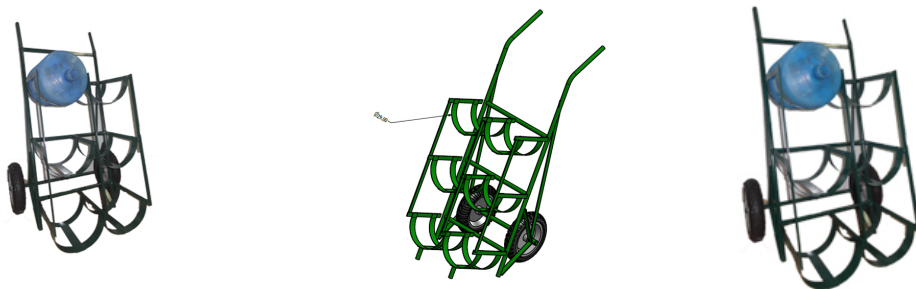

GML 142 P/C

Descrição:

Carro/ Carrinho tubular para 6 galões de água, fabricado em aço carbono, reforçado. Equipado com 2 rodas pneumáticas (com câmara) de 325" x 8", montadas no eixo fixo. Possui 140 cm de altura, 60 cm de largura.

-Medidas: 140 x 60 cm (AxL)

-Peso: 28 Kg

-Capacidade de carga: 6 galões de água

-Tipo de roda: 2 rodas pneumáticas (com câmara 2 lonas) 325" x 8"

-Material: Aço carbono reforçado

-Cores: Diversas (verde, azul, vermelho, amarelo, marrom, cinza, laranja, etc)