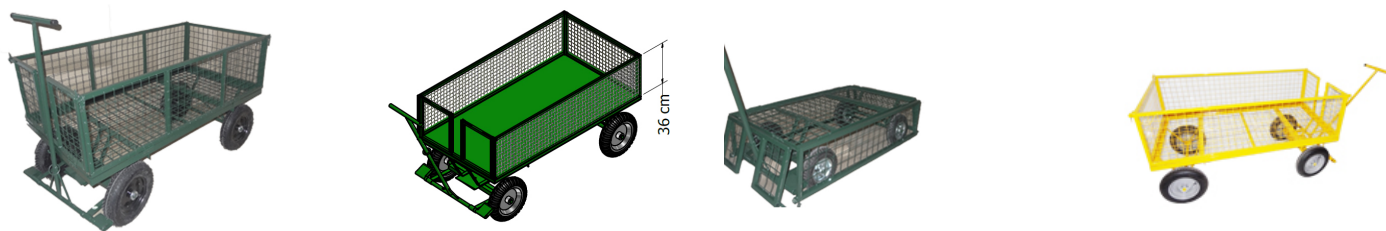

## GML 29 A TELA PC

### Descrição:

Carrinho Plataforma para jardinagem fabricado com assoalho em tela e com 4 abas articuláveis. Possui sistema 5ª roda, dotado de cabo de tração em forma da “T” com articulação. Capacidade para 600 Kg. Equipado com 4 rodas pneumáticas (com câmara), sendo 2 montadas no eixo e 2 com freio montadas na “5ª roda”, com opção para rodas maciças.

Descrição completa:

Carro/Carrinho para jardinagem fabricado com assoalho em tela e com 4 abas articuláveis em tela de 40 cm de altura. Estrutura em cantoneira e tubo de 1”. Possui sistema 5ª roda, dotado de cabo de tração em forma da “T” com articulação. Capacidade para 600 Kg. Equipado com 4 rodas pneumáticas (com câmara) de 325” x 8”, sendo 2 montadas no eixo e 2 com freio montadas na “5ª roda”. Pode ser montado com rodas maciças também de 300” x 8”. Possui 150 cm de comprimento, 80 cm de largura e 45 cm de altura do chão à plataforma. O cabo possui 100 cm de altura. As alças dianteira e traseira possuem 80 cm de largura por 40 cm de altura e as laterais 150 cm de largura e 40 cm de altura.

-Medidas: 150 x 80 x 45 cm (CxLxA)

-Peso: 57 Kg

-Capacidade de carga: 600 kg

-Tipo de roda: 4 rodas pneumáticas (com câmara) 325” x 8”, tendo opção para rodas maciças de 300” x 8”.

-Material: Aço carbono e tela