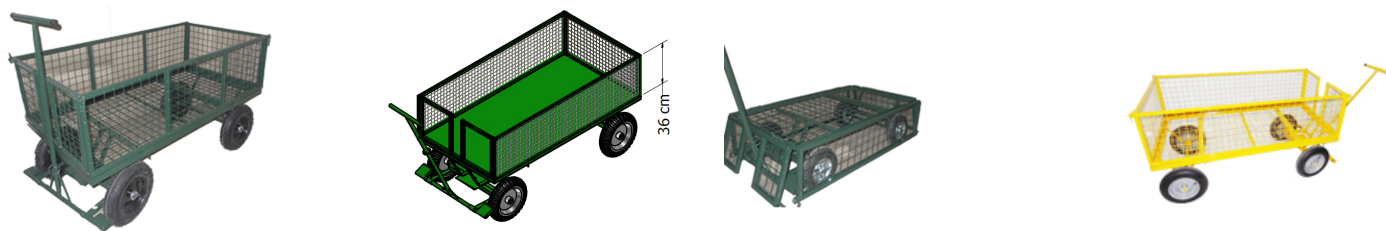

GML 29 A TELA PC

Descrição:

Carrinho Plataforma para jardinagem fabricado com assoalho em tela e com 4 abas articuláveis. Possui sistema 5ª roda, dotado de cabo de tração em forma da “T” com articulação. Capacidade para 600 Kg. Equipado com 4 rodas pneumáticas (com câmara), sendo 2 montadas no eixo e 2 com freio montadas na “5ª roda”, com opção para rodas maciças.

Descrição completa:

Carro/Carrinho para jardinagem fabricado com assoalho em tela e com 4 abas articuláveis em tela de 40 cm de altura. Estrutura em cantoneira e tubo de 1”. Possui sistema 5ª roda, dotado de cabo de tração em forma da “T” com articulação. Capacidade para 600 Kg. Equipado com 4 rodas pneumáticas (com câmara) de 325” x 8”, sendo 2 montadas no eixo e 2 com freio montadas na “5ª roda”. Pode ser montado com rodas maciças também de 300” x 8”. Possui 150 cm de comprimento, 80 cm de largura e 45 cm de altura do chão à plataforma. O cabo possui 100 cm de altura. As alças dianteira e traseira possuem 80 cm de largura por 40 cm de altura e as laterais 150 cm de largura e 40 cm de altura.

-Medidas: 150 x 80 x 45 cm (CxLxA)

-Peso: 57 Kg

-Capacidade de carga: 600 kg

-Tipo de roda: 4 rodas pneumáticas (com câmara) 325” x 8”, tendo opção para rodas maciças de 300” x 8”.

-Material: Aço carbono e tela

-Cores: Diversas (verde, azul, vermelho, amarelo, marrom, cinza, laranja, etc)

-Pintura: epóxi

-Segmentos: Jardinagem para transporte pesado de caixas, produtos perigosos, sacos, peças entre outros.

-Garantia: 6 meses contra defeito de fabricação