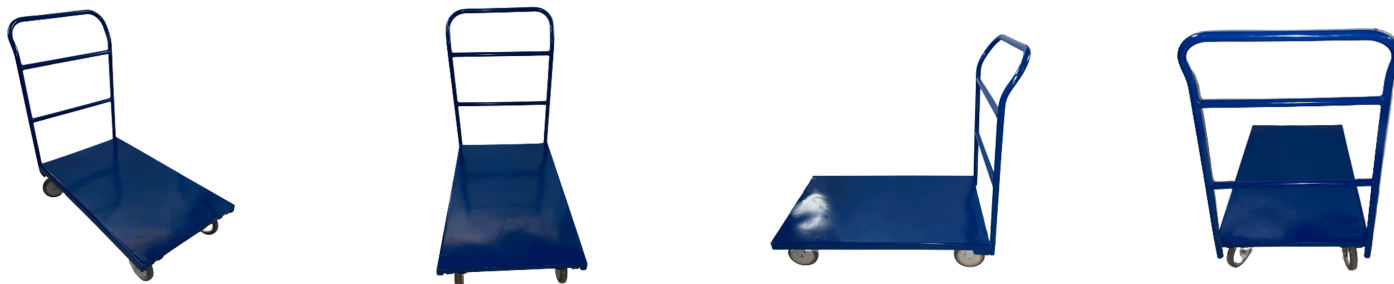

## GML 26 CHA A/D

### Descrição:

Carro/ Carrinho plataforma com assoalho de chapa e aba frontal fixa. Capacidade para 400 Kg. Equipado com 4 rodízios de composto termoplástico com rolamento de esfera de 6", sendo 2 fixos e 2 giratórios. Possui 120 cm de comprimento, 60 cm de largura e aba de 80 cm de altura.

-Medidas: 120 x 60 x 80 cm (CxLxA)

-Peso: 33 Kg

-Capacidade de carga: 400 Kg

-Tipo de roda: Equipado com 4 rodízios de composto termoplástico com rolamento de esfera de 6", sendo 2 fixos e 2 giratórios

-Material: Aço carbono

-Cores: Diversas (verde, azul, vermelho, amarelo, marrom, cinza, laranja, etc)

-Pintura: epóxi

-Segmentos: Ideal para condomínios, comércio indústria em geral, almoxarifados, centros de distribuição entre outros