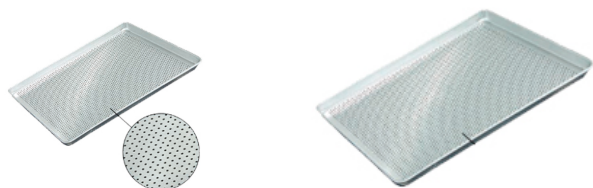

GEA 012

Descrição:

Assadeira pequena de alumínio perfurada para carro esqueleto e estufa. Usado no carrinho GEA 210 / GEA 610 / GEA 220 / GEA 620 / GEA 221 / GEA 621 / GEA 230 / GEA 630. Venda unitário.

-Medidas: 60 x 40 cm (CxL)

-Peso: 0,3 Kg

-Material: Alumínio

-Cores: Não se aplica

-Pintura: Não se aplica

-Segmentos: Ideal para restaurantes, panificadoras, frigoríficos, peixaria e cozinha.

-Garantia: 12 meses contra defeito de fabricação