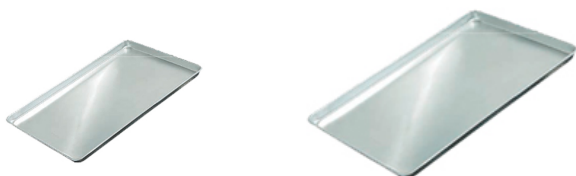

GEA 010

Descrição:

Assadeira de alumínio para carro frigorífico. Usado no carrinho GEA 200 / GEA 600. Venda unitária.

-Medidas: 60 x 40 x 1 cm (CxLxA)

-Peso: 0,3 Kg

-Material: Alumínio

-Cores: Não se aplica