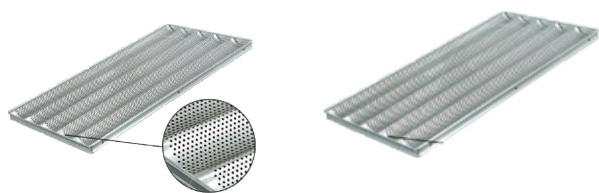

GEA 014

Descrição:

Assadeira para pão francês em alumínio, com 4 fileiras perfiladas para carro esqueleto e estufa. Venda unitária.

-Medidas: 60 x 40 cm (CxL)

-Peso: 0,5 Kg

-Material: Alumínio

-Cores: Não se aplica