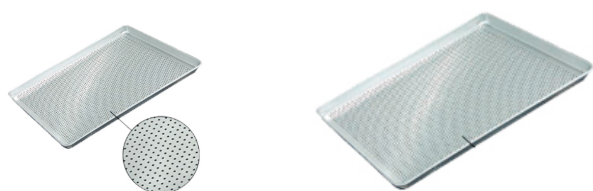

GEA 015

Descrição:

Assadeira grande de alumínio perfurada para carro esqueleto e estufa. Usado no carrinho GEA 210 / GEA 610 / GEA 220 / GEA 620 / GEA 221 / GEA 621 / GEA 230 / GEA 630. Venda unitário.

-Medidas: 68 x 58 cm (CxL)

-Peso: 0,5 Kg

-Material: Alumínio

-Cores: Não se aplica

-Pintura: Não se aplica

-Segmentos: Ideal para restaurantes, panificadoras, frigoríficos, peixaria e cozinha.

-Garantia: 12 meses contra defeito de fabricação