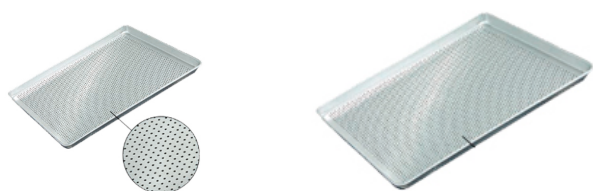

GEA 015

Descrição:

Assadeira grande de alumínio perfurada para carro esqueleto e estufa. Usado no carrinho GEA 210 / GEA 610 / GEA 220 / GEA 620 / GEA 221 / GEA 621 / GEA 230 / GEA 630. Venda unitário.

-Medidas: 60 x 70 cm (CxL)

-Peso: 0,4 Kg

-Material: Alumínio

-Cores: Não se aplica

-Pintura: Não se aplica

-Segmentos: Ideal para restaurantes, panificadoras, frigoríficos, peixaria e cozinha.

-Garantia: 12 meses contra defeito de fabricação