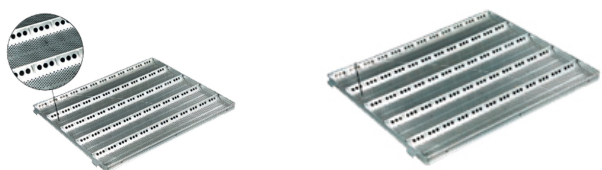

GEA 018

Descrição:

Assadeira grande para pão francês em alumínio, com 4 fileiras perfiladas para carro esqueleto e estufa. Venda unitária.

-Medidas: 68 x 58 cm (CxL)

-Peso: 0,5 Kg

-Material: Alumínio

-Cores: Não se aplica

-Pintura: Não se aplica

-Segmentos: Ideal para restaurantes, panificadoras, frigoríficos, peixaria e cozinha.

-Garantia: 12 meses contra defeito de fabricação

www.gadotticar.com.br

Telefone: (11) 4063-7772 | Email: contato@gadotticar.com.br