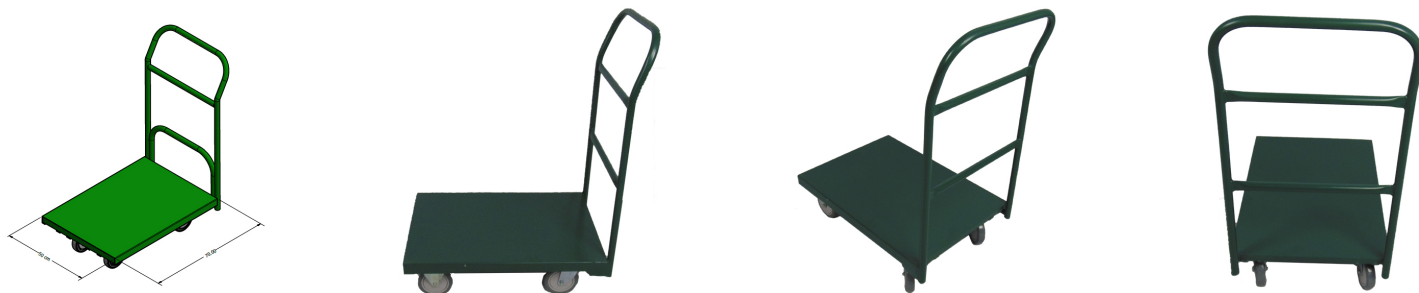

GML 30 CHA A/D

Descrição:

Carro/ Carrinho plataforma com assoalho de chapa e aba frontal fixa. Capacidade para 300 Kg. Equipado com 4 rodízios de rodas de ferro revestidas de borracha de 4, sendo 2 fixos e 2 giratórios. Possui 70 cm de comprimento, 50 cm de largura e aba de 90 cm de altura.

-Medidas: 70 x 50 x 90 cm (CxLxA)

-Peso: 28 Kg

-Capacidade de carga: 300 Kg

-Tipo de roda: Equipado com 4 rodízios rolamento de esfera 4, sendo 2 fixos e 2 giratórios

-Material: Aço carbono

-Cores: Diversas (verde, azul, vermelho, amarelo, marrom, cinza, laranja, etc)