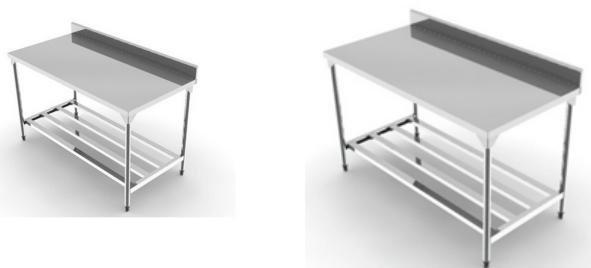

### Descrição:

Mesa totalmente fabricada em aço inoxidável ASI 304, com assoalho em chapa espelhada, com grelha embaixo vazada e espelho para proteção no manuseio. Capacidade para 400 Kg. Sem rodas, com pés ajustáveis. Possui 200 cm de comprimento, 70 cm de largura e 80 cm de altura.

-Medidas: 200 x 70 x 80 cm (CxLxA)

-Peso: 34 Kg

-Capacidade de carga: 400 kg

-Tipo de rodas: não se aplica

-Material: Aço inoxidável ASI 304

-Cores: não se aplica

-Pintura: não se aplica

-Segmentos: Manuseio de comida e outros. Ideal para restaurantes, panificadoras, frigoríficos, bar, chá, peixaria, praia e cozinha.