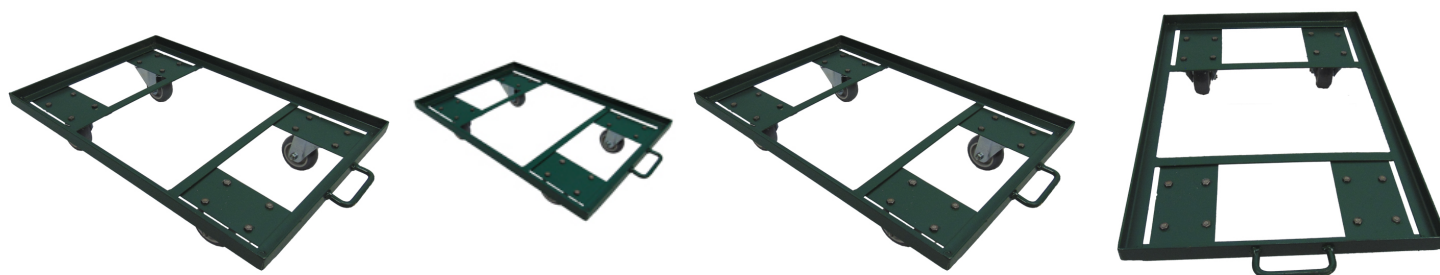

GML 135

Descrição:

Carro/ Carrinho tartaruga. Capacidade para 100 Kg. Equipado com 4 rodízios de 2, sendo 2 fixas e 2 giratórias. Possui 60 cm de comprimento e 40 cm de largura.

-Medidas: 60 x 40 (CxL)

-Peso: 5 Kg

-Capacidade de carga: 100 Kg

-Tipo de roda: 4 rodízios Borracha cinza de 2

-Material: Aço carbono

-Cores: Diversas (verde, azul, vermelho, amarelo, marrom, cinza, laranja, etc)

-Pintura: epóxi

-Segmentos: Ideal para empilhar e transportar caixas.