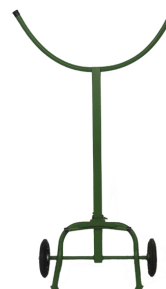

## GML 42 A/D

### Descrição:

Carro/ Carrinho tubular para apanhar e transportar tambor, fabricado em aço carbono. Capacidade para tambor de 200 Kg. Possui garra para o encaixe do tambor e 2 garfos que se encaixam ao tambor. Equipado com 2 rodas de 9" montadas no eixo fixo. Possui 170 cm de altura e 50 cm de largura.

-Medidas: 50 x 170 cm (LxA)

-Peso: 17 Kg

-Capacidade de carga: 200 Kg

-Tipo de roda: 2 rodas de 9" montadas no eixo.

-Material: Aço carbono

-Cores: Diversas (verde, azul, vermelho, amarelo, marrom, cinza, laranja, etc)