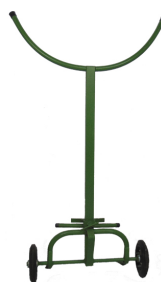

## GML 42 A/D

### Descrição:

Carro/ Carrinho tubular para apanhar e transportar tambor, fabricado em aço carbono. Capacidade para tambor de 200 Kg. Possui garra para o encaixe do tambor e 2 garfos que se encaixam ao tambor. Equipado com 2 rodas de 9" montadas no eixo fixo. Possui 170 cm de altura e 50 cm de largura.

-Medidas: 50 x 170 cm (LxA)

-Peso: 17 Kg

-Capacidade de carga: 200 Kg

-Tipo de roda: 2 rodas de 9" montadas no eixo.

-Material: Aço carbono

-Cores: Diversas (verde, azul, vermelho, amarelo, marrom, cinza, laranja, etc)