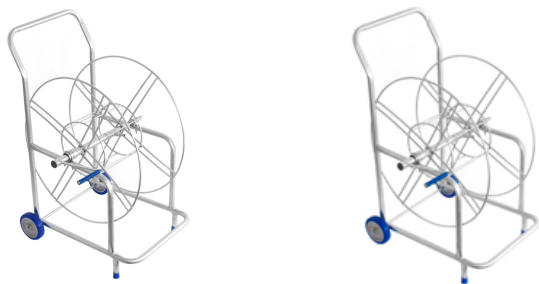

SUP 14

Descrição:

Carro/ Carrinho para enrolar mangueira. Suporte da mangueira 64,5 cm (diâmetro-externo) x 20,5 cm (diâmetro-interno) x 25,5 cm (largura). Acabamento zincado com selante. Equipado com 2 rodízios e 2 pés de apoio. Possui 65,5 cm de comprimento, 64 cm de largura e 89 cm de altura.

-Medidas: 65,5 x 64 x 89 cm (CxLxA)

-Peso: 8 Kg

-Tipo de roda: 2 rodízios e 2 pés de apoio

-Material: Aço carbono

-Cores: não se aplica

-Pintura: não se aplica

-Segmentos: Transporte de mercadorias, peças entre outros. Ideal para condomínios, comércios, restaurantes entre outros